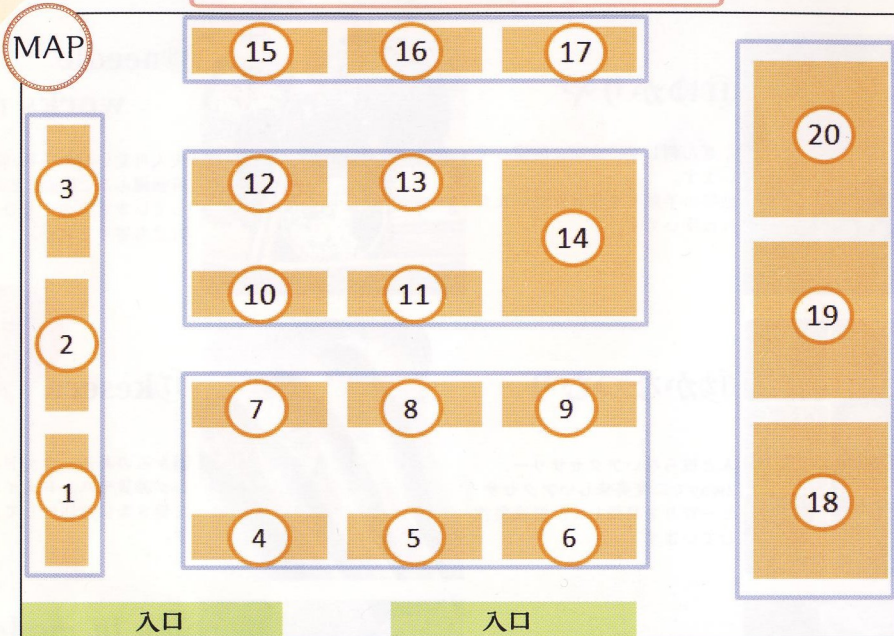

さくらの街のマルシェ地図

- ①niconico mark ②haru*urara、chami ③Aet's&sana
 ④cheers ⑤petit broderie ⑥Lien ⑦Plus one
 ⑧Daddy&Mummy ⑨E-store ⑩陶と木192 ⑪ゆかりや
 ⑫かなつむり ⑬Mariella ⑭atelier Merci. ⑮kukka plus+
 ⑯needle works me* ⑰kesera ⑱a la modo&カントリーマ
 ⑲ボンボンマイル ⑳bel arble DIY

会場 SAYAKAホール
 1階 展示ホール

大阪狭山市狭山1丁目875-1

電車：南海高野線

「大阪狭山市駅」徒歩約3分

お車：有料駐車場あり

(1時間未満無料)

【お問い合わせ】 sakuranomachinomarche@gmail.com
 【instagram】 <https://www.instagram.com/sakuranomachinomarche/>
 【Facebook】 <https://www.facebook.com/sakuranomachinomarche/>
 【ホームページ】 <https://sakuranomachinomarche.jimdofree.com/>

第3回

2019年11月17日(日)

10:00~16:00

@SAYAKAホール 1階 展示ホール

入場無料

さくらの街の
 マルシェ

手のひらから生まれる作品を
 通して“さくらの街”大阪狭山で
 繋がり笑顔を広げたい

各店舗の先着購入者2名様
 (合計40名様)に人気作家
 の作品がもらえる引換券を
 プレゼント!!