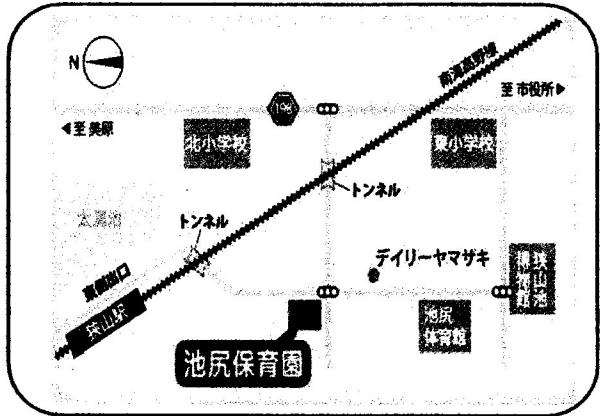

★あおぞらひろば&あそびのひろば

～近くの公園・地区会館等で一緒に遊ぼう～

大阪狭山市認定子育てサポーターが、各市立幼稚園と公園で、「あおぞらひろば」を、地区会館等で「あそびのひろば」を実施しています。※詳しくは、チラシや広報、ホームページをご覧ください。

市内循環バス⇒子育て支援センター前  
 (南回りルート・ニュータウン回り)  
 コミュニティバス⇒西山台北・南第一小学校前

# ②池尻保育園 地域子育て支援センター「わんぱくフラガ」

住所 〒589-0007 大阪狭山市池尻中 1-12-8  
 電話 072-367-2020

子育てをテーマとした行事・育児相談・ふれあいサタデー・あおぞらひろばやわんぱく教室など行なっています。

また、「サークルに入会したい!」「新しくサークルを作りたい!」といった希望があれば、まずはお問い合わせください。

★パパママ教室(講座)

毎月さまざまな子育て講座を企画しています。

★ふれあいウエズデー・ふれあいサタデー(園庭開放)

季節に応じた屋外あそびに、親子で一緒に参加してみませんか?

月2回(水曜日) 10:00～11:30

※詳しくは、チラシ・広報をご覧ください。

市内循環バス⇒池尻中二丁目  
 (西・北回り)