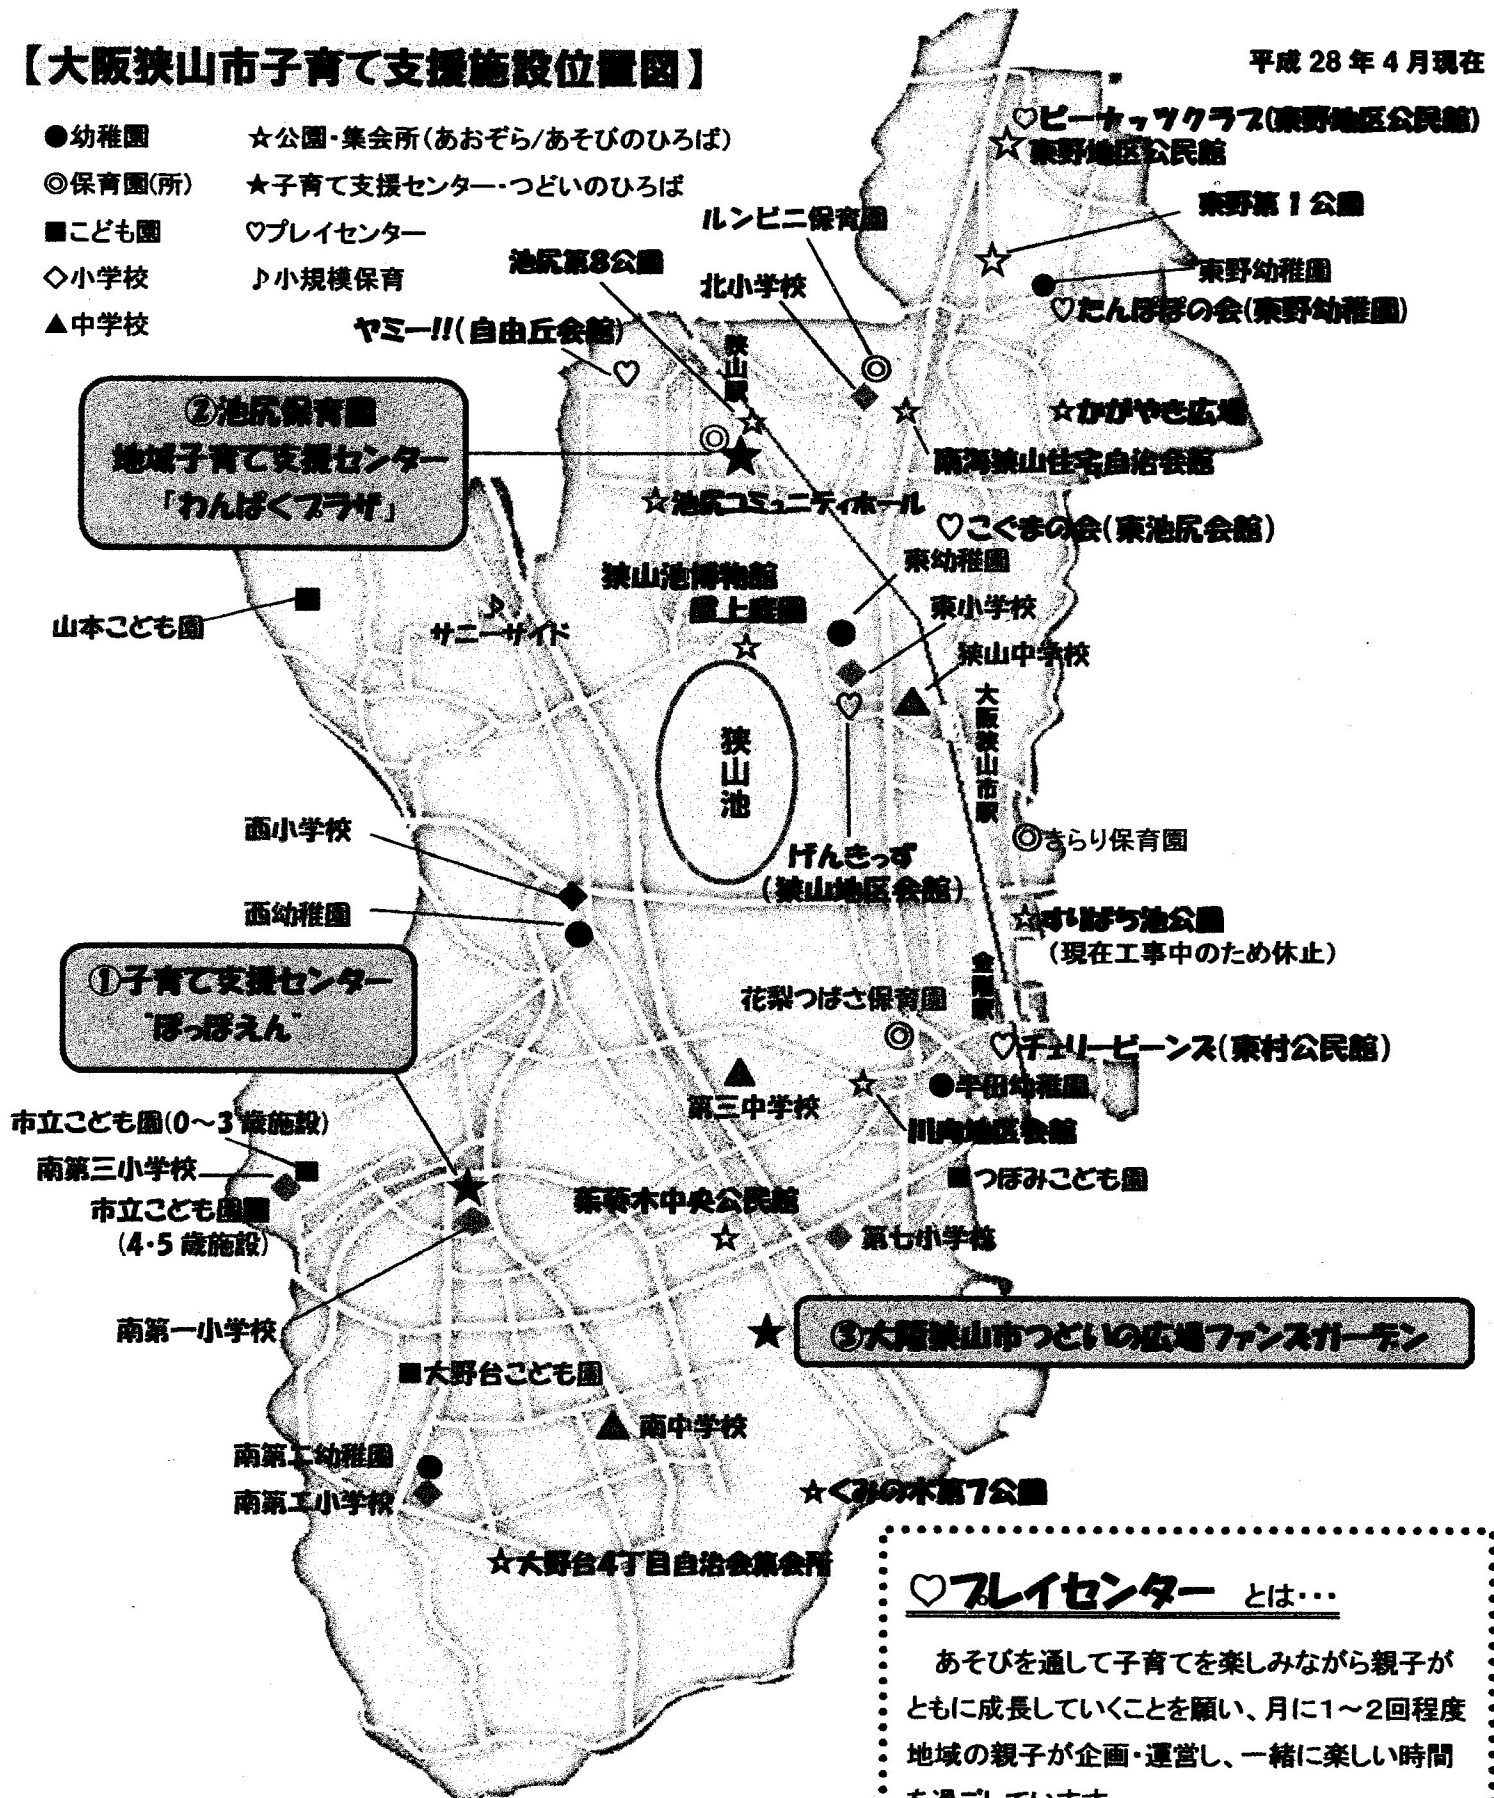

自然いっぱいの中、異年齢集団あそびを通して、楽しい時間を過ごしませんか? 1時間 700円、会員制のコースもあります。

※詳しくはお問い合わせください。また、行事カレンダーやブログ『ワークレッシュコミュニティ』、フェイスブックもご覧ください。

市内循環バス⇒榎本病院前(南回りルート)  
 ⇒大野台一丁目北(ニュータウン回り)

# 【大阪狭山市子育て支援施設位置図】

平成 28 年 4 月現在

- 幼稚園
- ◎ 保育園(所)
- こども園
- ◇ 小学校
- ▲ 中学校
- ☆ 公園・集会所(あおぞら/あそびのひろば)
- ★ 子育て支援センター・つどいのひろば
- ♡ プレイセンター
- ♪ 小規模保育