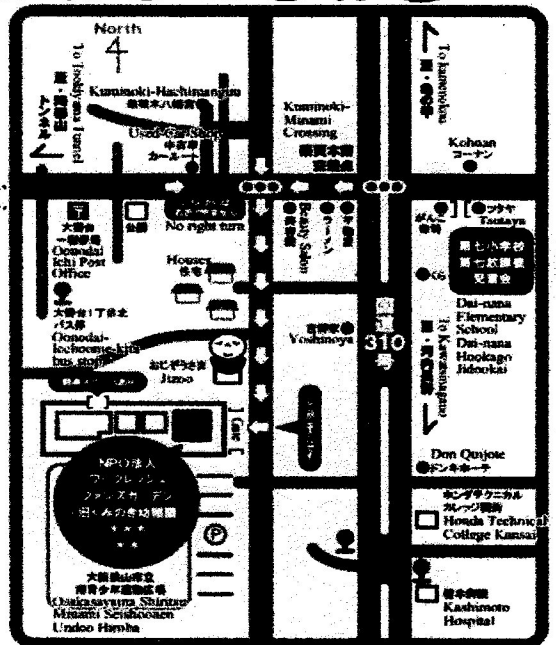

# ③大阪狭山市ついで広場 NPO 法人ワークレッシュ

「ファンズガーデン」

住所 〒589-0013 大阪狭山市茶菱木 6-985-1  
 電話 072-366-6960 (旧くみの木幼稚園内)

いつでも気軽に立ち寄れる親と子のアットホームな居場所(飲食 OK)です。子どもや子育てに関するいろいろな行事や講座もあります。

利用日時 月曜日～土曜日 10:00～16:00  
 (土曜日は概ね月3回)

★一時預かり

自然いっぱいの中、異年齢集団あそびを通して、楽しい時間を過ごしませんか? 1時間 700円、会員制のコースもあります。

※詳しくはお問い合わせください。また、行事カレンダーやブログ『ワークレッシュコミュニティ』、フェイスブックもご覧ください。

市内循環バス⇒榎本病院前(南回りルート)  
 ⇒大野台一丁目北(ニュータウン回り)

# 【大阪狭山市子育て支援施設位置図】

平成 28 年 4 月現在

- 幼稚園
- ◎ 保育園(所)
- こども園
- ◇ 小学校
- ▲ 中学校
- ☆ 公園・集会所(あおぞら/あそびのひろば)
- ★ 子育て支援センター・つどいのひろば
- ♡ プレイセンター
- ♪ 小規模保育